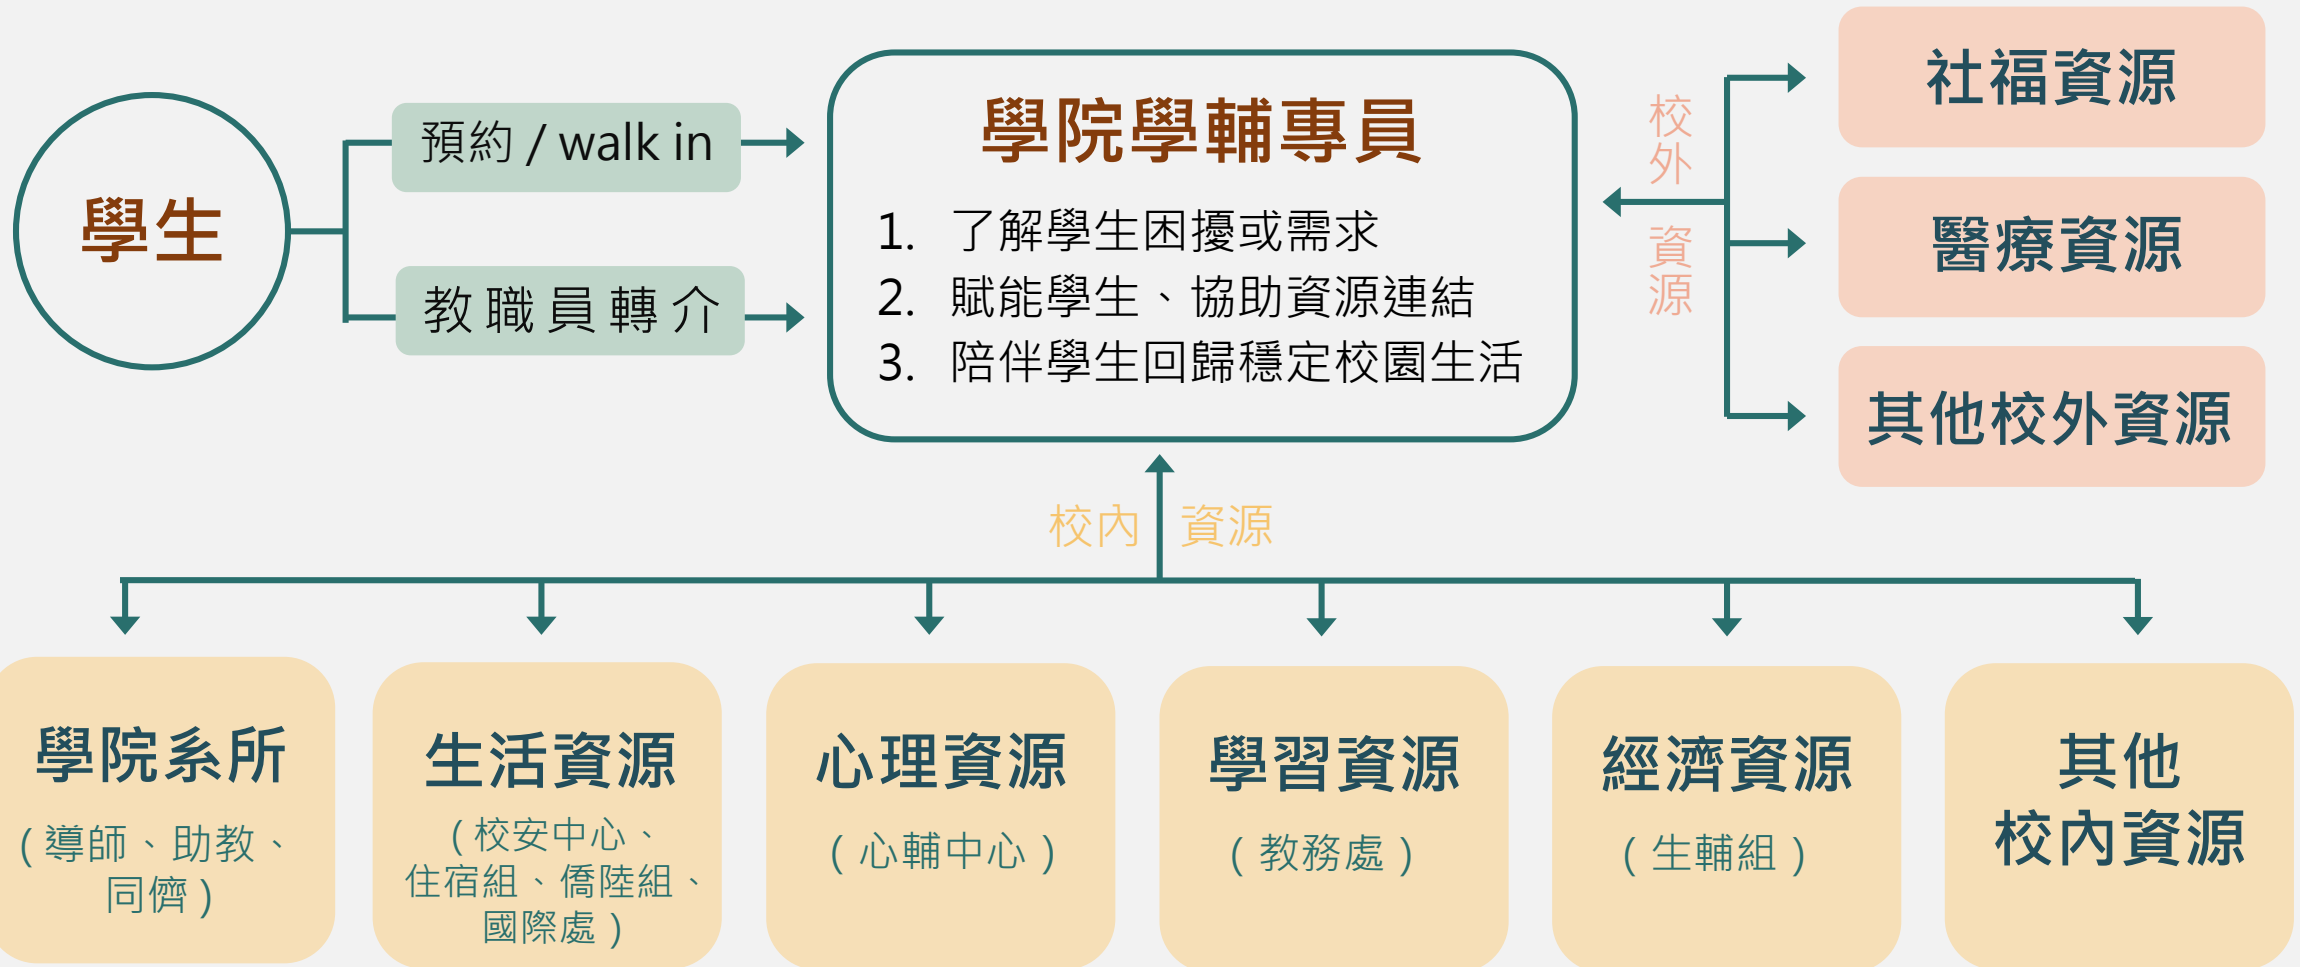

管理學院

廖曼婷

管理學院一號館B1樓B106室
manting@ntu.edu.tw
3366-1596

學輔專員：工作和角色

學輔專員之學生輔導流程圖

什麼情況適合轉介？

01. 學生課堂出席/考試/報告不固定、不正常
02. 學生曾有成績預警、提及想要休學
03. 學生有其他表現異常之情形
04. 學生有自殺、傷人疑慮等需要通報之事件

其他.....
?