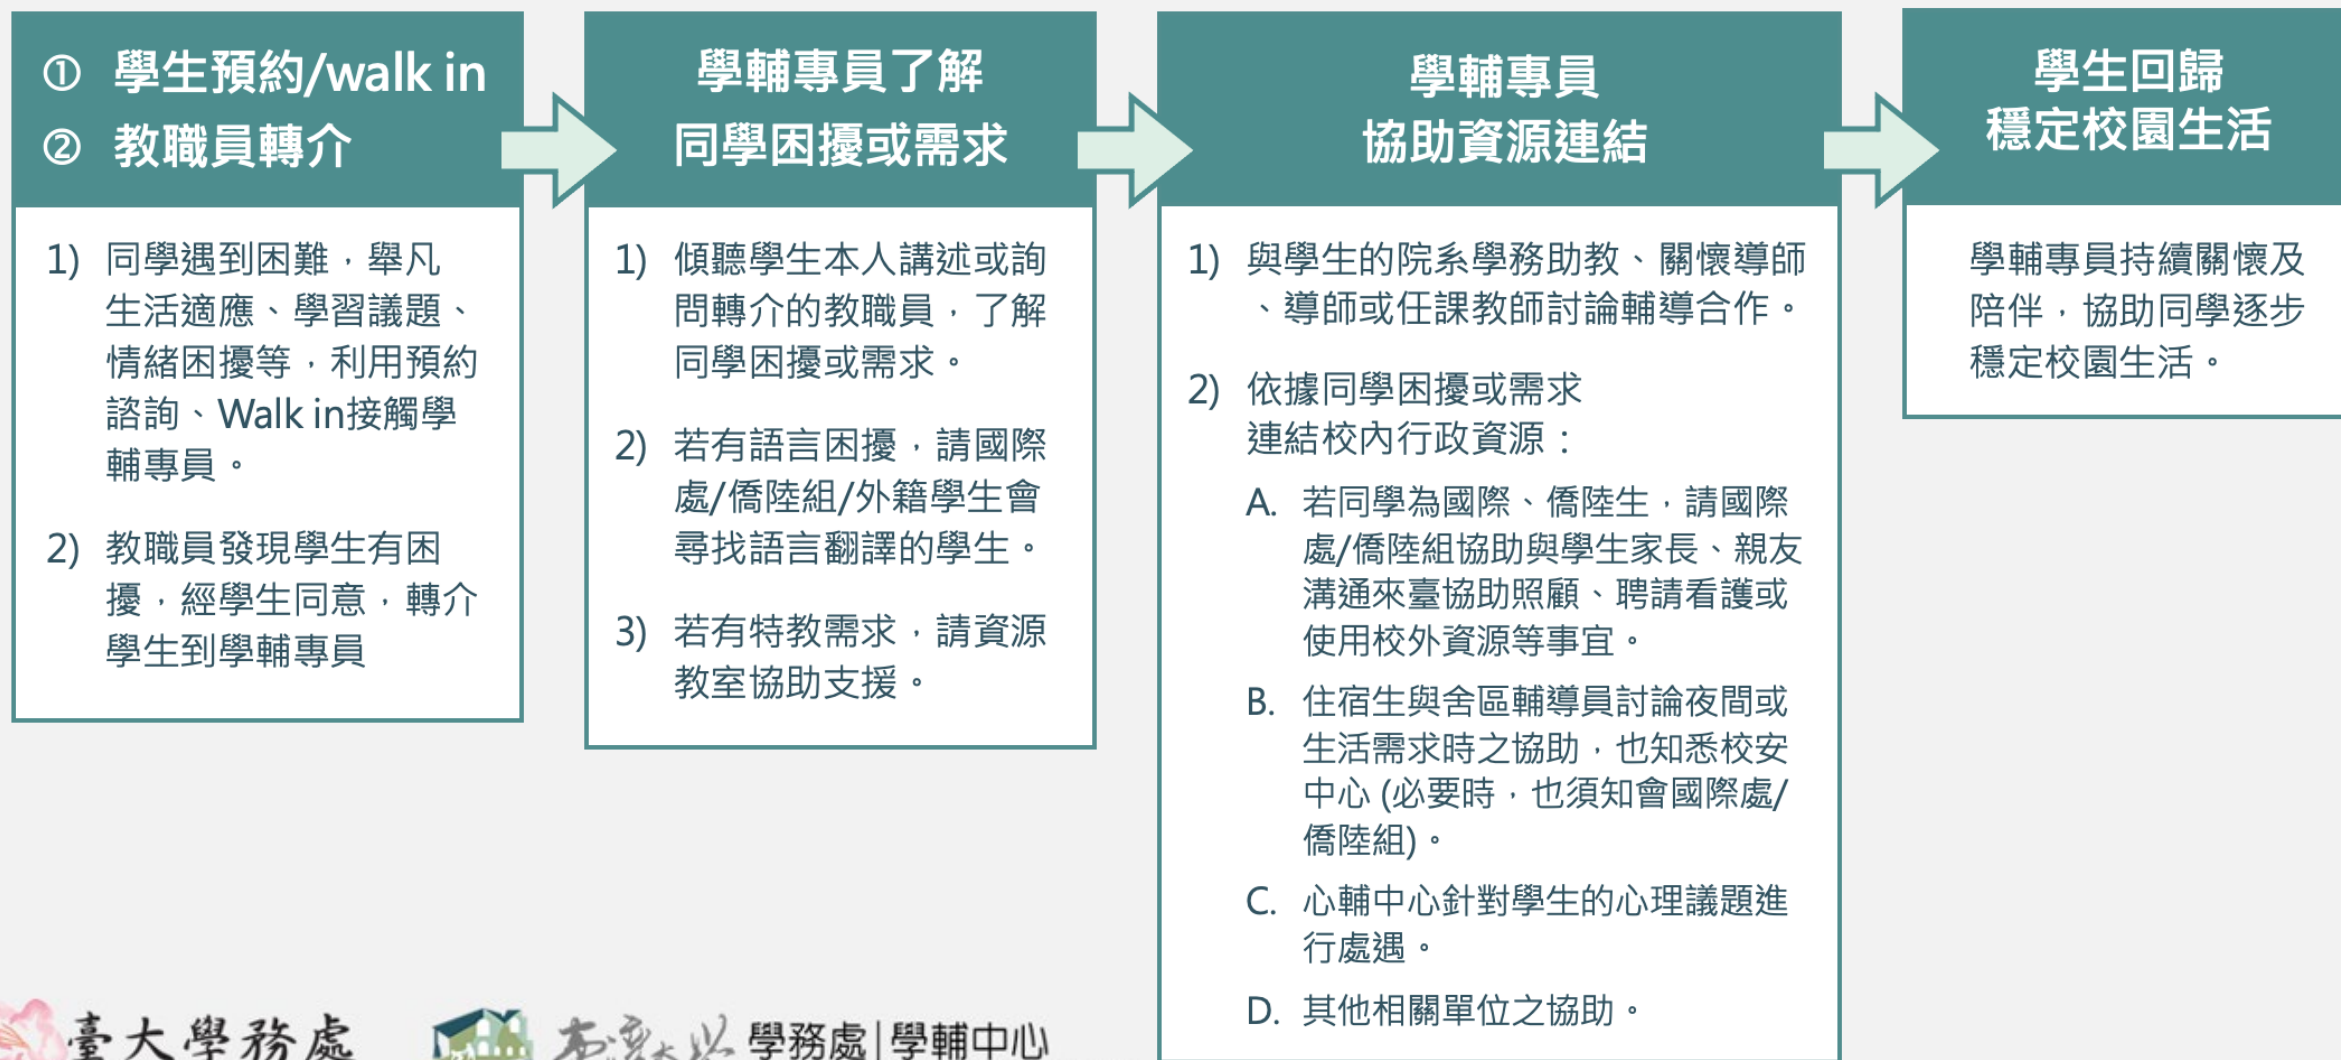

管理學院

廖曼婷

管理學院一號館B1樓B106室
manting@ntu.edu.tw
3366-1596

學輔專員：工作和角色

學輔專員之學生輔導流程圖

什麼情況適合轉介？

01. 學生課堂出席/考試/報告不固定、不正常
02. 學生曾有成績預警、提及想要休學
03. 學生有其他表現異常之情形
04. 學生有自殺、傷人疑慮等需要通報之事件

其他.....
?